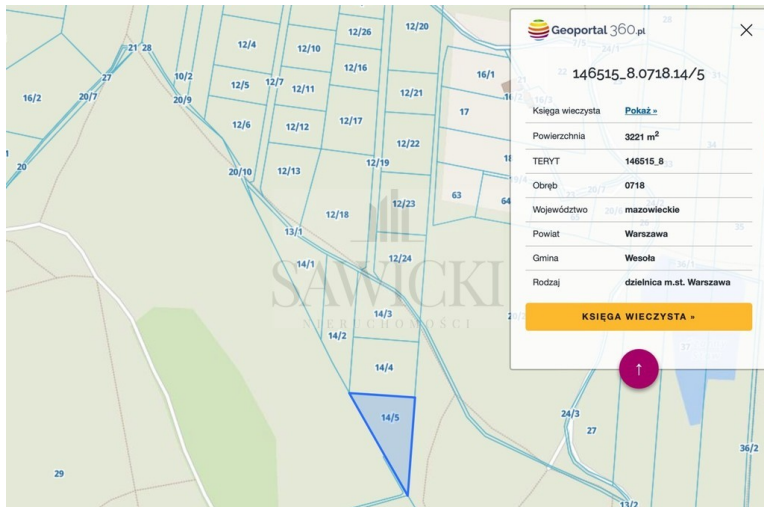

SAWICKI
NIERUCHOMOŚCI

Działka na Sprzedaż
Numer oferty: 121_858_OGS

Warszawa Wesola

Cena:

350 000 PLN

powierzchnia działki: **3220 m²**

przeznaczenie działki: **LEŚNA**

Doradca **Małgorzata Fijolek**

E-mail **m.fijolek@sawicki.waw.pl**

Telefon **+48 603 628 628**

Nr licencji: **5976**

Warszawa Wesola/ ul.Torfowa / pow. 3220 m2 / las klasyV / Mazowiecki Park Krajobrazowy

Działka leśna w Mazowieckim Parku Krajobrazowym. Brak miejscowego planu zagospodarowania przestrzennego.